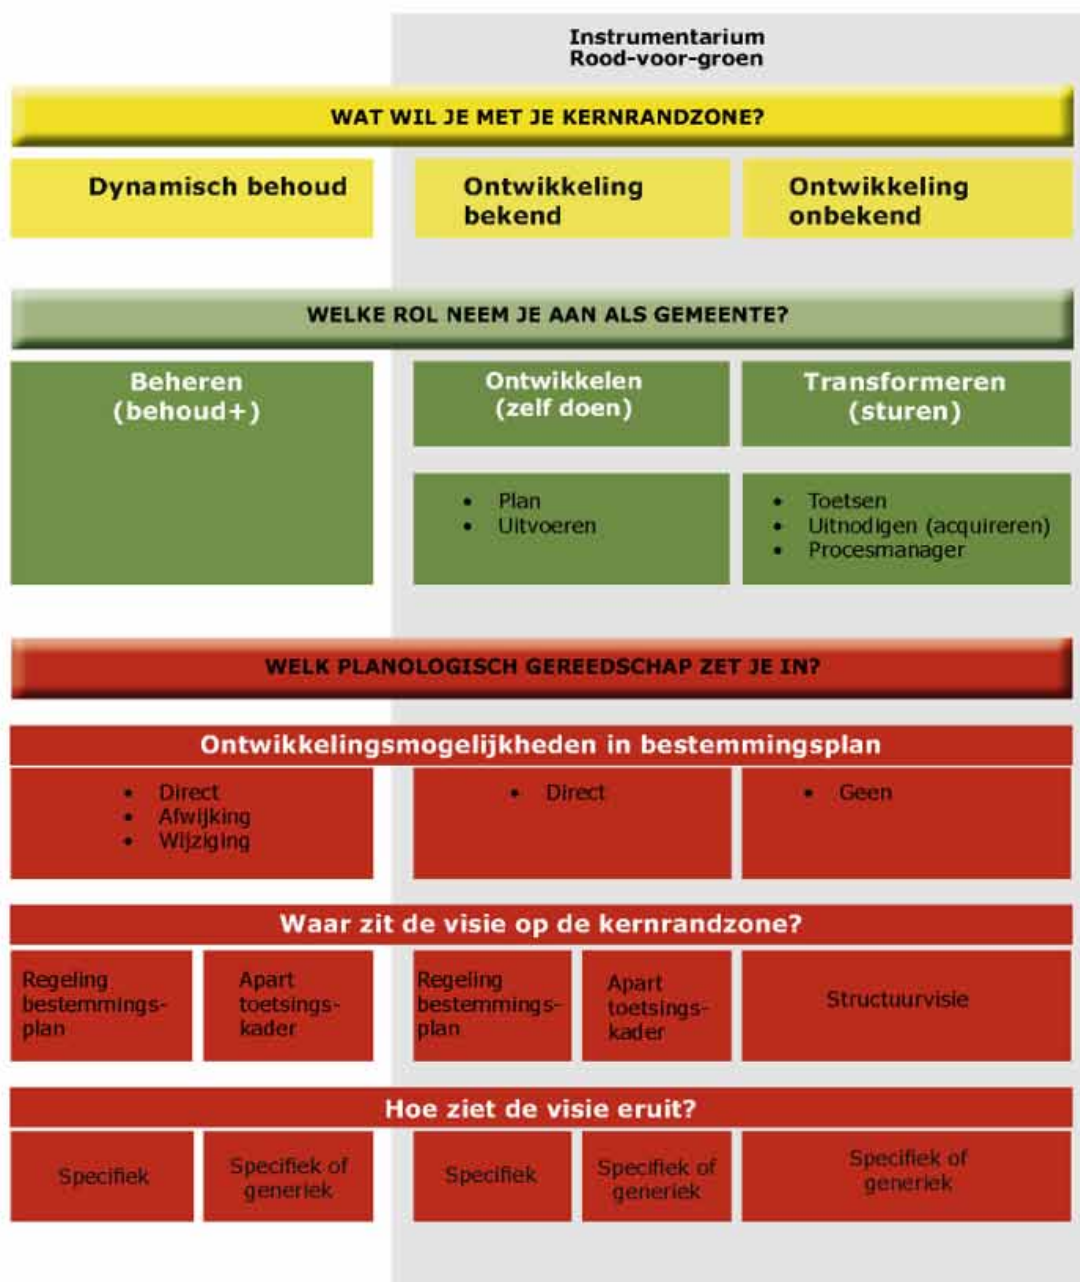

## BIJLAGE SCHEMA ROL EN INSTRUMENTARIUM

Zie voor toelichting Kernrandzones provincie Utrecht, integrale visie, gemeentelijke rolkeuze, instrumenten, Rho, Adviseurs voor leefruimte i.o.v. provincie Utrecht.

### KERNRANDZONES

Zie ook PRS viewer Provincie Utrecht  
<http://ruimtelijkeplannen.provincie-utrecht.nl/>